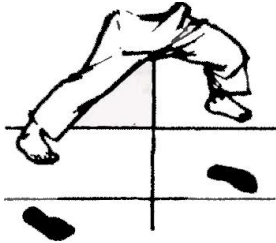

LEGENDA

ZKD = ZENKUTSU DACHI (posizione con il peso del corpo in avanti e la gamba avanti piegata).

KZD = KOKUTSU DACHI ((posizione con il peso del corpo indietro e la gamba dietro piegata)

MTD = MOTO DACHI (posizione con i piedi paralleli e il peso sulla gamba avanti – più alta dello ZENKUTSU DACHI)

GEDAN BARAI = parata bassa

AGE UKE = parata alta

OI TSUKI = pugno stessa gamba stesso braccio

GYAKU TSUKI = pugno con il braccio opposto alla gamba davanti

SHUTO UKE = colpo con il taglio della mano

MAEGERI = calcio frontale – dritto.

MAWASHI GERI = calcio circolare

ZENKUTSU DACHI [zencuzudaci]

前屈 [ぜんくつ -ZEN KUTSU] piegare avanti

(posizione con il peso del corpo in avanti e la gamba avanti piegata. Si usa per le tecniche di base, per i pugni e le parate).

KOKUTSU DACHI [cocuzudaci]

後屈 [こうくつ] retroflessione

(posizione con il peso del corpo indietro e la gamba dietro piegata. Serve per fare gli SHUTO (sciutò) alla fine del PRIMO KATA)

MOTO DACHI

posizione frontale di guardia. Si esegue con il peso su entrambi i piedi, lasciando le gambe leggermente piegate e aperte lateralmente secondo la larghezza delle spalle. Il piede anteriore rivolto in avanti. Si usa spesso per eseguire le tecniche di gamba.