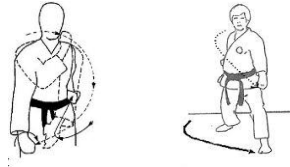

PUGNI:

GEDAN BARAI [ghedan barai]