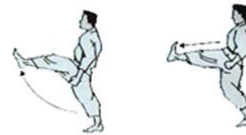

MAWASHI GERI = calcio circolare

ZENKUTSU DACHI [zencuzudaci]

前屈 [ぜんくつ -ZEN KUTSU] piegare avanti

(posizione con il peso del corpo in avanti e la gamba avanti piegata. Si usa per le tecniche di base, per i pugni e le parate).

KOKUTSU DACHI [cocuzudaci]

後屈 [こうくつ] retroflessione

(posizione con il peso del corpo indietro e la gamba dietro piegata. Serve per fare gli SHUTO (sciutò) alla fine del PRIMO KATA)

MOTO DACHI

posizione frontale di guardia. Si esegue con il peso su entrambi i piedi, lasciando le gambe leggermente piegate e aperte lateralmente secondo la larghezza delle spalle. Il piede anteriore rivolto in avanti. Si usa spesso per eseguire le tecniche di gamba.

PUGNI:

GEDAN BARAI [ghedan barai]

OI TSUKI [*oizuchi*] = pugno stessa gamba stesso braccio

oi tsuki

GYAKU TSUKI [*giacuzuchi*] = pugno con il braccio opposto alla gamba davanti

gyaku tsuki

CALCI:

MAEGERI [*maegheri*] = calcio frontale – dritto.